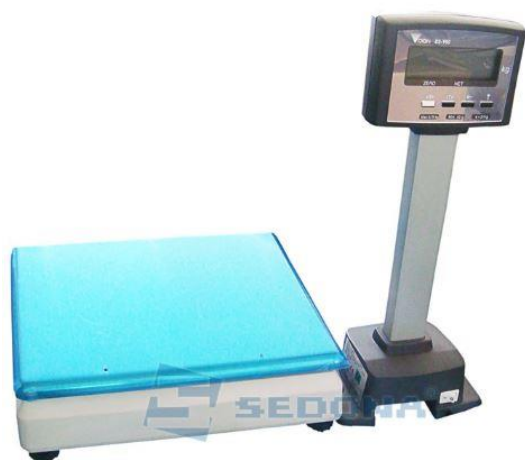

Digi DS980

Avantaje: usor de incorporat in masa datorita inaltimii de doar 84 mm si a formei dreptunghiulare; interfața pentru conectare la PC inclusa.

Format din doua componente:

- Cantar cu inaltimea de 84 mm
- Afisaj pentru client cu inaltimea de 400 mm

Interfața de comunicare RS232 inclusa.

Temperatura de operare: -10 – +40 grade C; umiditate 85%.

Dimensiune cantar (L x l x h): 369 x 350 x 844 mm. Greutate: 11 kg

Aplicatie gratuita pentru incarcarea de articole PLU din PC si pentru incarcarea formatului de eticheta. Compatibil cu programul Sedona Retail.

Fabricat in Japonia. **Garantie:** 1 an

Pret fara TVA: 241.7 Euro

Cantar cu conectare la ECR/POS.

Platan 345 x 275 mm din inox sau din sticla securizata.
 Multirange 6/15 sau 15/30 kg.
 Precizie (g): 2/5 sau 5/10 g.
 Afisaj: 2 afisaje in pozitia aleasa de client 5 cifre
 Afisaj LCD backlight pentru client si operator inclus.
 Comunicare RS232, USB.
 Protocol de comunicare pentru cele mai utilizate case de marcat (ACTIVA, TOTAL, ELKA, DATECS, ELTRADE, OPTIMUS etc.)
 Integrat in solutii soft pentru magazine.
 Afiseaza greutate (5 digiti), pret (5 digiti) si valoare totala (6 digiti).
 Alimentare: Adaptor AC sau usb, acumulator 5000 mA
 Origine marca: Spania. **Garantie:** 1 an

Pret fara TVA: 360 Euro

Scanner de masa cu cantar Datalogic Magellan 8300

Tehnologia de scanare bi-optic 360°. Ofera productivitate maxima.

Pachetul contine:

- Cititor 1D Datalogic
- Cantar 15 Kg Bizerba – platan mediu
- Display pe brat
- Cablu de alimentare
- Aplicatie Retail Scale