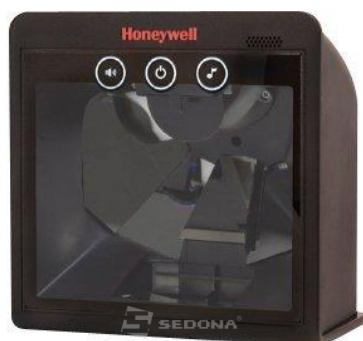

Honeywell MK7820 Solaris

Ecran mare ce ajuta la citirea codurilor de la distanta dar si a codurilor foarte dense. Se alimenteaza prin portul USB. Antena pentru decodarea etichetelor EAS inclusa. Dotat cu mufa RS232 pentru conectare la un cititor suplimentar sau pentru integrare cu cantar.

Numarul razelor de scanare: **20**
Optional, poate fi dotat cu picior flexibil, inalt de 15 cm.
Distanța maxima de scanare: **27 cm** (coduri UPC/EAN).
Tehnologie de scanare: laser (650 nm). Numarul razelor de scanare: **20**
Viteza de scanare in mod omnidirectional: 1800 linii pe secunda
Variante de conectare: USB, RS232
Consum energetic in timpul operarii: 3,8W. Temperatura de operare: 0 - 40°C
Tipuri de coduri de bare scanate: majoritatea codurilor de bare 1D
Dimensiuni – fara stand (L x l x h): 92 x 152 x 152 mm. Greutate: 700 g (fara stand)
Culori disponibile: negru. Origine marca: Statele Unite

Pret fara TVA: 274 Euro

Pret cu TVA: 339.76 Euro

Datalogic Magellan 2200VS

Se monteaza pe masa. Viteza superioara. Port RS232 auxiliar pentru conectare cititor suplimentar sau pentru configurare si upgrade software.