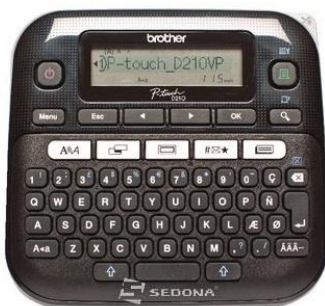

Brother P-Touch PT-H105BW

P-touch H105BW este imprimanta de etichete ideala pentru casa sau birou. Folosind 9 stiluri de font, sau alegand dintre cele 170 de simboluri si 7 chenare, puteti personaliza etichetele asa cum doriti. Poate fi folosit împreuna cu adaptorul de curent optional, sau baterii alcaline AAA pentru portabilitate. P-Touch PT-H105BW dispune de un display ce suporta 12 caractere pe o linie, iar printarea o poate efectua pe 2 linii.

Pret: 27,9 €, Fara TVA

Brother P-Touch PT-E100VP

P-touch E100VP este o imprimanta de etichetare industriala usoara si portabila. Imprimanta realizeaza etichete autoadezive durabile, cu dimensiuni ale benzii de 3.5mm, 6mm, 9mm sau 12mm. Cele 168 de simboluri electrice si industriale pe care PT-E100VP le poate tipari fac acest sistem de etichetare indispensabil oricarui electrician profesionist. Are o viteza mare de 20mm / secunda ce va ajuta sa indepliniti activitatile rapid si eficient.

Pret: 45.82 €, Fara TVA

Brother P-Touch D210VP

Aparatul de etichetare P-Touch D-210 vine insotit de functii usor de utilizat cu care puteti crea diverse tipuri de etichete decorative, folosindu-va de sabloanele existente in baza de date a dispozitivului (28 de sabloane existente). Cu un ecran de 16 caractere puteti sa previzualizati etichetele inainte de imprimare.