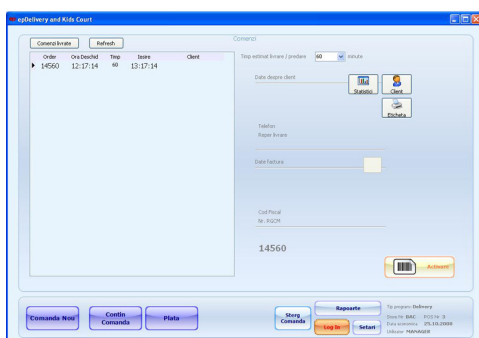

Food Delivery Software este o aplicatie desktop conceputa pentru unitatile cu profil de livrare mancare la domiciliu.

Dintre functionalitatile programului mentionam:

- ✓ Marcaje cu **tiparire bonuri de comanda** pe sectii
- ✓ **Copie bon marcaj** global pe toate sectiile pentru persoana care gestioneaza livrarile
- ✓ **Preferinte** de preparare
- ✓ Cautare produse tip **touch-screen**, produsele fiind structurate pe categorii si subcategorii
- ✓ **Status pe comanda**: in preparare, iesita la livrare
- ✓ Inchidere comanda cu **confirmare de livrare**
- ✓ Tiparire nota de plata cu date contact client si **emitere bon fiscal**
- ✓ Tiparire de **etichete de ambalaj** pentru produsele preselectate
- ✓ **Trimitere de sms** la iesirea la livrare (necesar un modem GPRS sau sa fie conectat la PC un telefon mobil)
- ✓ **Baza de date clienti** cu denumire, adresa, zona-reper, 3 numere de telefon, email
- ✓ **Gestiune pe baza de retetar** prin interconectare cu modulul de gestiune