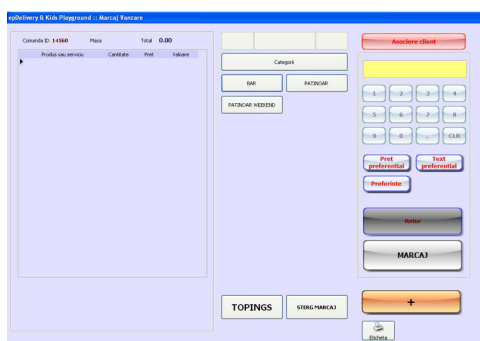

- ✓ Marcaje cu **tiparire bonuri de comanda** pe sectii
- ✓ **Copie bon marcaj** global pe toate sectiile pentru persoana care gestioneaza livrarile
- ✓ **Preferinte** de preparare
- ✓ Cautare produse tip **touch-screen**, produsele fiind structurate pe categorii si subcategorii
- ✓ **Status pe comanda**: in preparare, iesita la livrare
- ✓ Inchidere comanda cu **confirmare de livrare**
- ✓ Tiparire nota de plata cu date contact client si **emitere bon fiscal**
- ✓ Tiparire de **etichete de ambalaj** pentru produsele preselectate
- ✓ **Trimitere de sms** la iesirea la livrare (necesar un modem GPRS sau sa fie conectat la PC un telefon mobil)
- ✓ **Baza de date clienti** cu denumire, adresa, zona-reper, 3 numere de telefon, email
- ✓ **Gestiune pe baza de retetar** prin interconectare cu modulul de gestiune